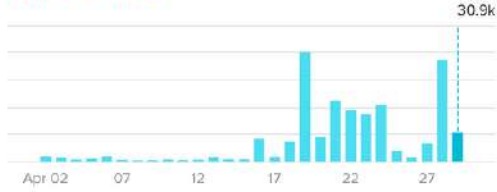

Reproducciones 1.317.515

AUDIENCIA

Lugares destacados

Ciudades Países

España	55.7%
Argentina	7.1%
México	4.3%
Colombia	3.6%
Estados Unidos	3.2%

Intervalo de edad

Todos Hombres Mujeres

De 14 a 17	0.2%
De 18 a 24	6.5%
De 25 a 34	45.8%
De 35 a 44	31.7%
De 45 a 54	10.9%
De 55 a 64	3.3%
Más de 65	1.6%

ESTADÍSTICAS DE TIK TOK

ALCANCE

abr 02 - abr 29

Los últimos 28 días

Visualizaciones de videos

641.2K

+207.6K (47.88%)

Visualizaciones de perfil

6,000

+2,004 (50.15%)

Me gusta

23.1K

+5,243 (29.32%)

AUDIENCIA

Resumen

Contenidos