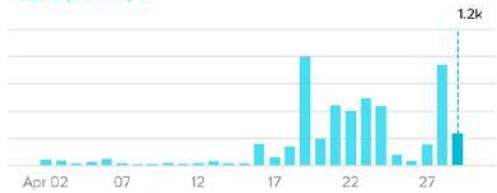

Reproducciones 1.317.515

AUDIENCIA

Lugares destacados

Ciudades Países

España	55.7%
Argentina	7.1%
México	4.3%
Colombia	3.6%
Estados Unidos	3.2%

Intervalo de edad

Todos Hombres Mujeres

De 14 a 17	0.2%
De 18 a 24	6.5%
De 25 a 34	45.8%
De 35 a 44	31.7%
De 45 a 54	10.9%
De 55 a 64	3.3%
Más de 65	1.6%

ESTADÍSTICAS DE TIK TOK

ALCANCE

abr 02 - abr 29

Los últimos 28 días

Visualizaciones de videos

641.2K

+207.6K (47.88%)

Visualizaciones de perfil

6,000

+2,004 (50.15%)

Me gusta

23.1K

+5,243 (29.32%)

AUDIENCIA

Resumen

Contenidos

Seguidores

LIVE

Total seguidores

7066

abr 02 - abr 29

Nuevos seguidores

+3485

Tasa de crecimiento