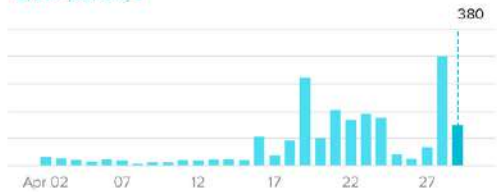

Reproducciones 1.317.515

AUDIENCIA

Lugares destacados

Ciudades Países

España	55.7%
Argentina	7.1%
México	4.3%
Colombia	3.6%
Estados Unidos	3.2%

Intervalo de edad

Todos Hombres Mujeres

De 14 a 17	0.2%
De 18 a 24	6.5%
De 25 a 34	45.8%
De 35 a 44	31.7%
De 45 a 54	10.9%
De 55 a 64	3.3%
Más de 65	1.6%

ESTADÍSTICAS DE TIK TOK

ALCANCE

abr 02 - abr 29

Los últimos 28 días

Visualizaciones de videos

641.2K

+207.6K (47.88%)

Visualizaciones de perfil

6,000

+2,004 (50.15%)

Me gusta

23.1K

+5,243 (29.32%)

AUDIENCIA

Resumen

Contenidos

Seguidores

LIVE

Total seguidores

7066

abr 02 - abr 29

Nuevos seguidores

+3485

Tasa de crecimiento