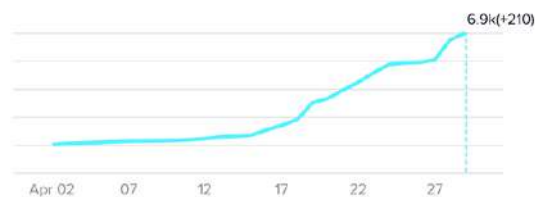

ESTADÍSTICAS DE TIK TOK

ALCANCE

abr 02 - abr 29

Los últimos 28 días

Visualizaciones de videos

641.2K

+207.6K (47.88%)

Visualizaciones de perfil

6,000

+2,004 (50.15%)

Me gusta

23.1K

+5,243 (29.32%)

AUDIENCIA

Resumen

Contenidos

Seguidores

LIVE

Total seguidores

7066

abr 02 - abr 29

Nuevos seguidores

+3485

Tasa de crecimiento