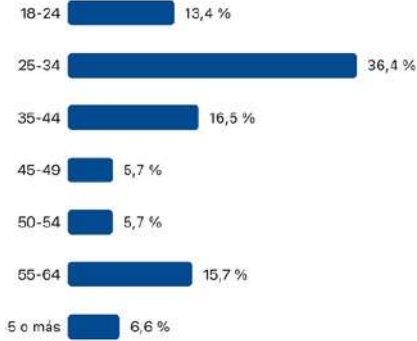

Seguidores

LIVE

Total seguidores

7066

abr 02 - abr 29

Nuevos seguidores

+3485

Tasa de crecimiento

102.5%
(vs. Mar 05 - Apr 01)

Sexo

63.4%
Mujer

36.6%
Hombre

ESTADÍSTICAS DE PINTEREST

ALCANCE

Tu público total

19 mil personas

en tu público total

Edad

Pines destacados

Los lugares más bonitos de Cataluña ORGÁNICO - TU PIN

3914 Impresiones

ESTADÍSTICAS DE TWITER

ALCANCE

Sus Tweets consiguieron 1.5K impresiones en este periodo de 7 días